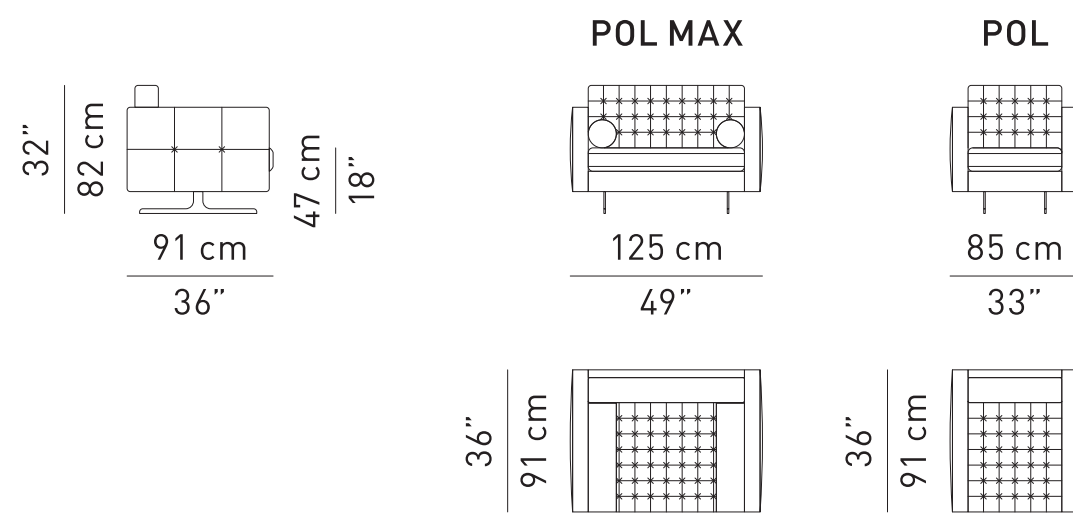

SOFA

ARMCHAIR

POUF