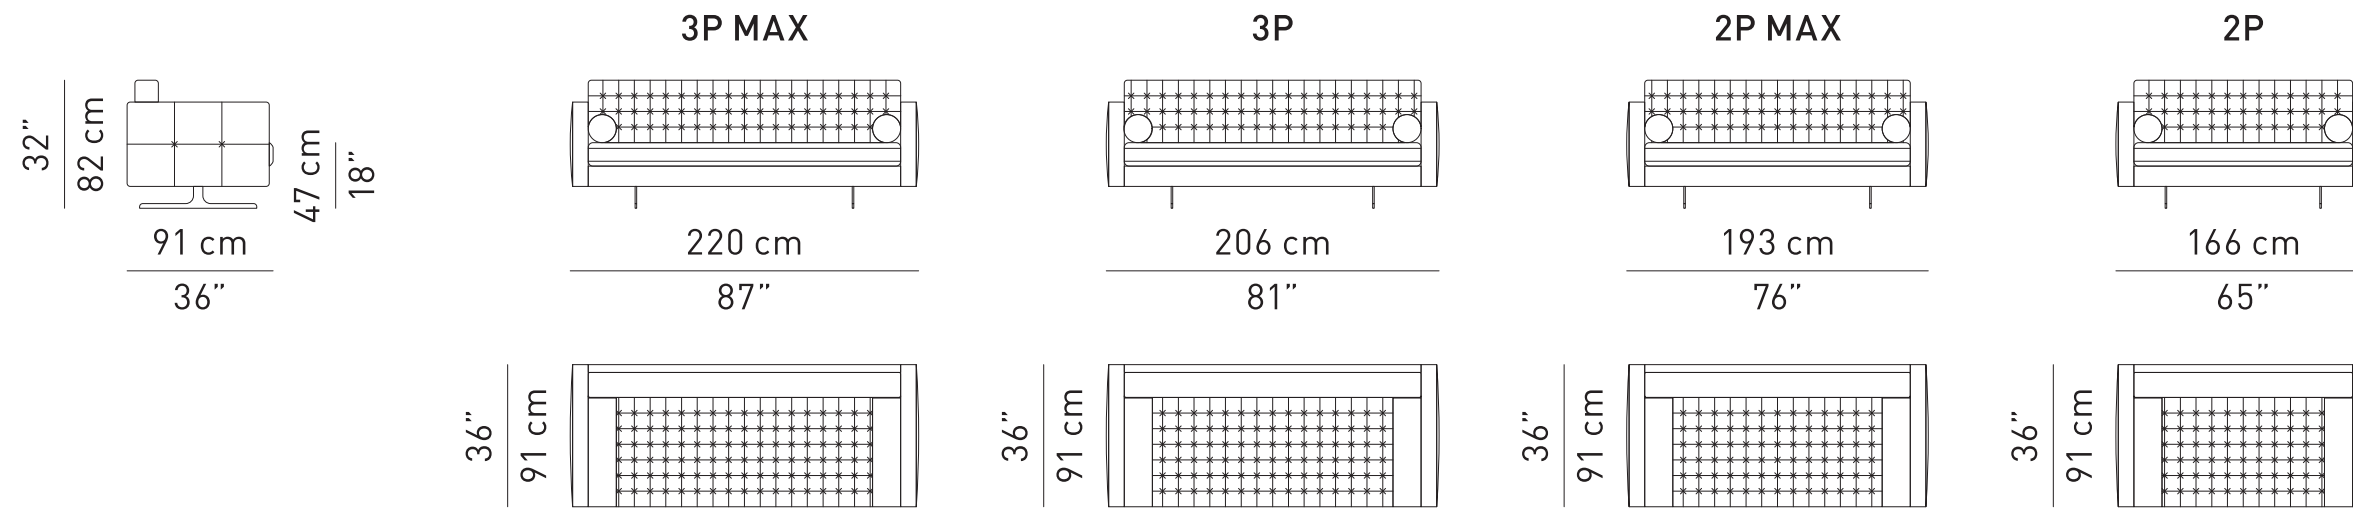

SOFA

ARMCHAIR

POUF