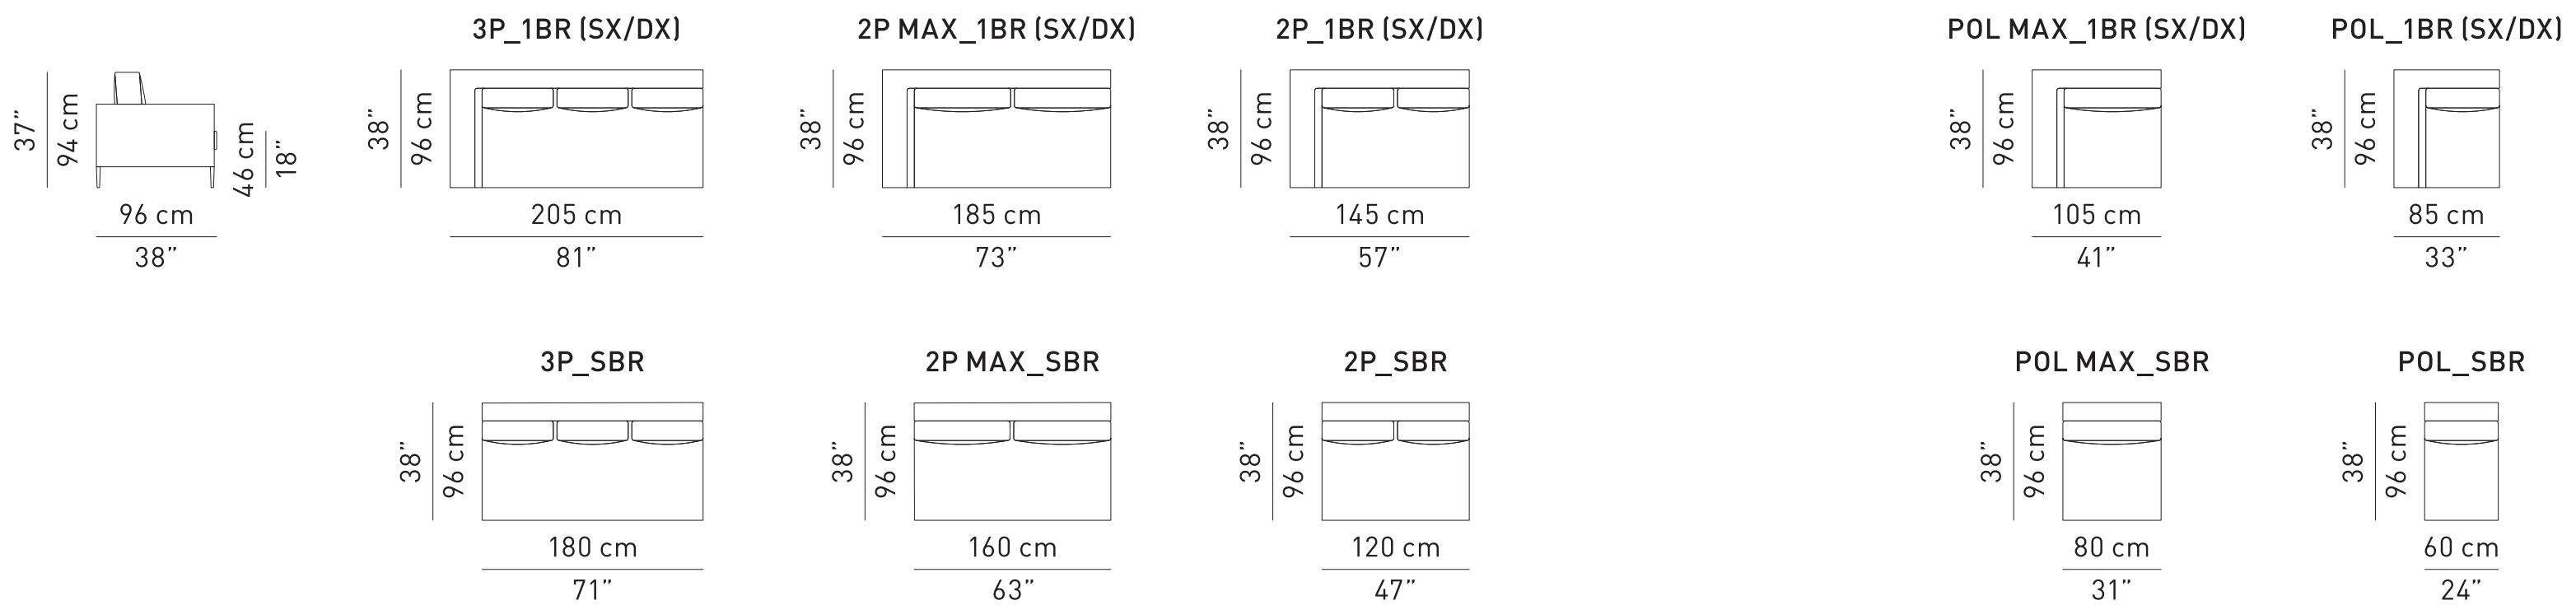

SOFA

ARMCHAIR

MODULAR ELEMENTS

CHAISE LONGUE

POUF